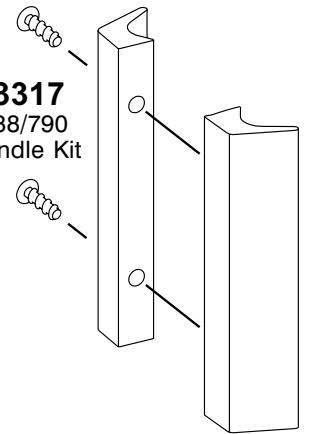

**SC-543**  
64078  
3/4" Curb Fill

**SC-574**  
65614  
2-pc Header  
Base

**SC-575**  
65615  
2-pc Header  
Face

**04207**  
Clip for  
2-pc Header

**#4000**  
Drip Rail  
End Plug

**#4248**  
Double  
Stick Tape

**SC-506**  
63857  
Curb Fill

**V-270**  
Vinyl Seal  
for Top Rail

**V-253**  
Strike Magnet

**V-266**  
StikStall  
Jamb Seal

**#3317**  
738/790  
Handle Kit

**SC-589**  
65983  
Drip Rail

**V-284**  
Wiper Vinyl  
(Tapered)