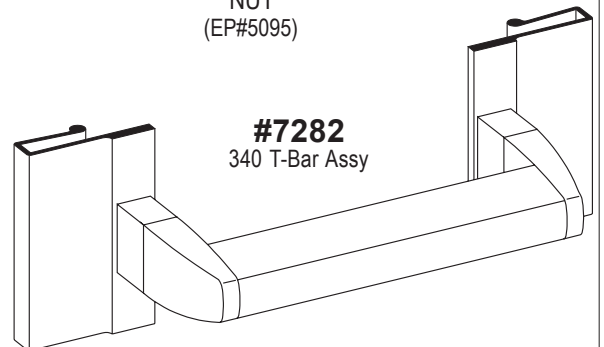

#4016
340 Bottom Guide
w/Screws

#8241
Jamb Bumper

SC-805
63135
Towel Bar

#4125
T-Bar Brkt & Sleeve

**ACORN CAP
NUT
(EP#5095)**

SC-878
65766
340/640 90° Post
1" X 2-1/4"

#7282
340 T-Bar Assy

SC-879
65767
340/640 135° Post