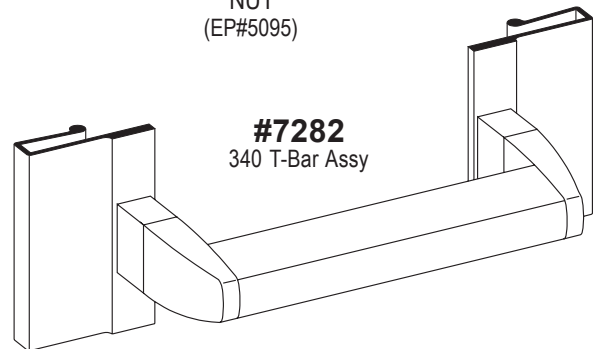

#4016
340 Bottom Guide
w/Screws

#8241
Jamb Bumper

SC-805
63135
Towel Bar

#4125
T-Bar Brkt & Sleeve

ACORN CAP
NUT
(EP#5095)

SC-878
65766
340/640 90° Post
1" X 2-1/4"

#7282
340 T-Bar Assy

SC-879
65767
340/640 135° Post